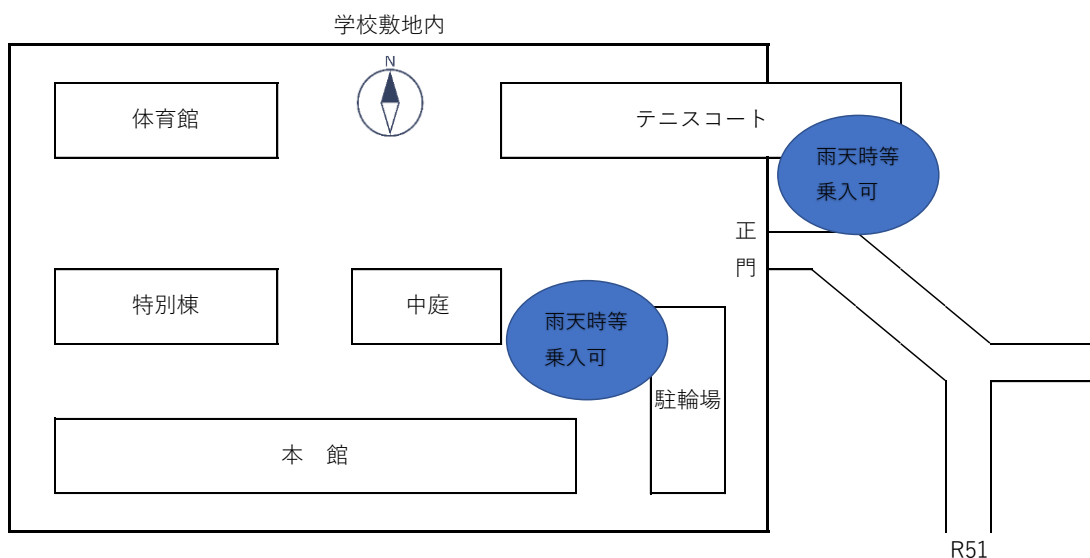

保護者各位

保護者による学校への車での送迎について

茨城県立潮来高等学校長

保護者による学校への車での送迎について、以下の点につきまして、ご理解・ご協力をいただきますようお願い申し上げます。

基本的に生徒が登下校している時には自転車通学の生徒やスクールバスの乗り入れ等があり、交通事故などのトラブル回避、生徒たちが安全に登下校できる環境を整えるため、送迎の車の学校敷地内への乗り入れをご遠慮していただいております。

車で送迎をする場合には国道（R51）沿いの安全な場所で乗降してください。

ただし、以下の場合は学校敷地内への乗り入れを認めております。

- 雨天時の場合
- 怪我や病気等で徒歩での登下校が困難な場合
- その他、学校で認める場合

※くれぐれも交通事故やトラブル等のないよう、学校敷地内では安全のため最徐行でお願いいたします。